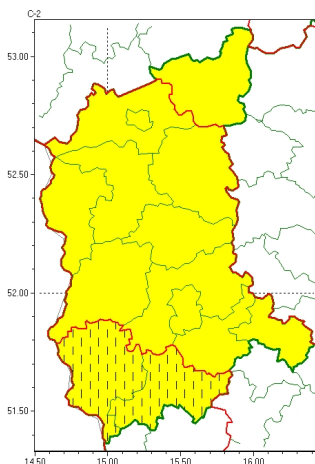

Zasięg ostrzeżeń w województwie

Opady mrozzące
2023-12-05 11:57

WOJEWÓDZTWO LUBUSKIE
OSTRZEŻENIA METEOROLOGICZNE ZBIORCZO NR 135
WYKAZ OBSZARÓW ZUJADANYCH OSTRZEŻENIAMI
o godz. 11:57 dnia 05.12.2023

| | |
|--|--|
| Zjawisko/Stopień zagrożenia | Opady mrozzące/1 ZMIANA |
| Obszar (w nawiasie numer ostrzeżenia dla powiatu) | powiaty: górowski(68), arkiński(65) |
| Ważność | od godz. 11:57 dnia 05.12.2023 do godz. 06:00 dnia 07.12.2023 |
| Prawdopodobieństwo | 75% |
| Przebieg | Prognozowane są okresowe słabe opady mrozzące deszczu lub mroźki powodujące gołota. |
| SMS | IMGW-PIB OSTRZEŻENIA: MROZĄCE OPADY/1 lubuskie (2 powiaty) od 11:57/05.12 do 06:00/07.12.2023 mrozzące opady, drogi liskie. Dotyczy powiatów: górowski i arkiński. |
| RSO | Woj. lubuskie (2 powiaty), IMGW-PIB wydał ostrzeżenie pierwszego stopnia o opadach mrozzących |
| Uwagi | Możliwe jest podwyższenie stopnia ostrzeżenia. |
| Zjawisko/Stopień zagrożenia | Opady mrozzące/1 |
| Obszar (w nawiasie numer ostrzeżenia dla powiatu) | powiaty: strzelecko-drezdenecki(64) |
| Ważność | od godz. 22:00 dnia 05.12.2023 do godz. 06:00 dnia 07.12.2023 |
| Prawdopodobieństwo | 80% |
| Przebieg | Prognozowane są okresowe słabe opady mrozzące deszczu lub mroźki powodujące gołota. |